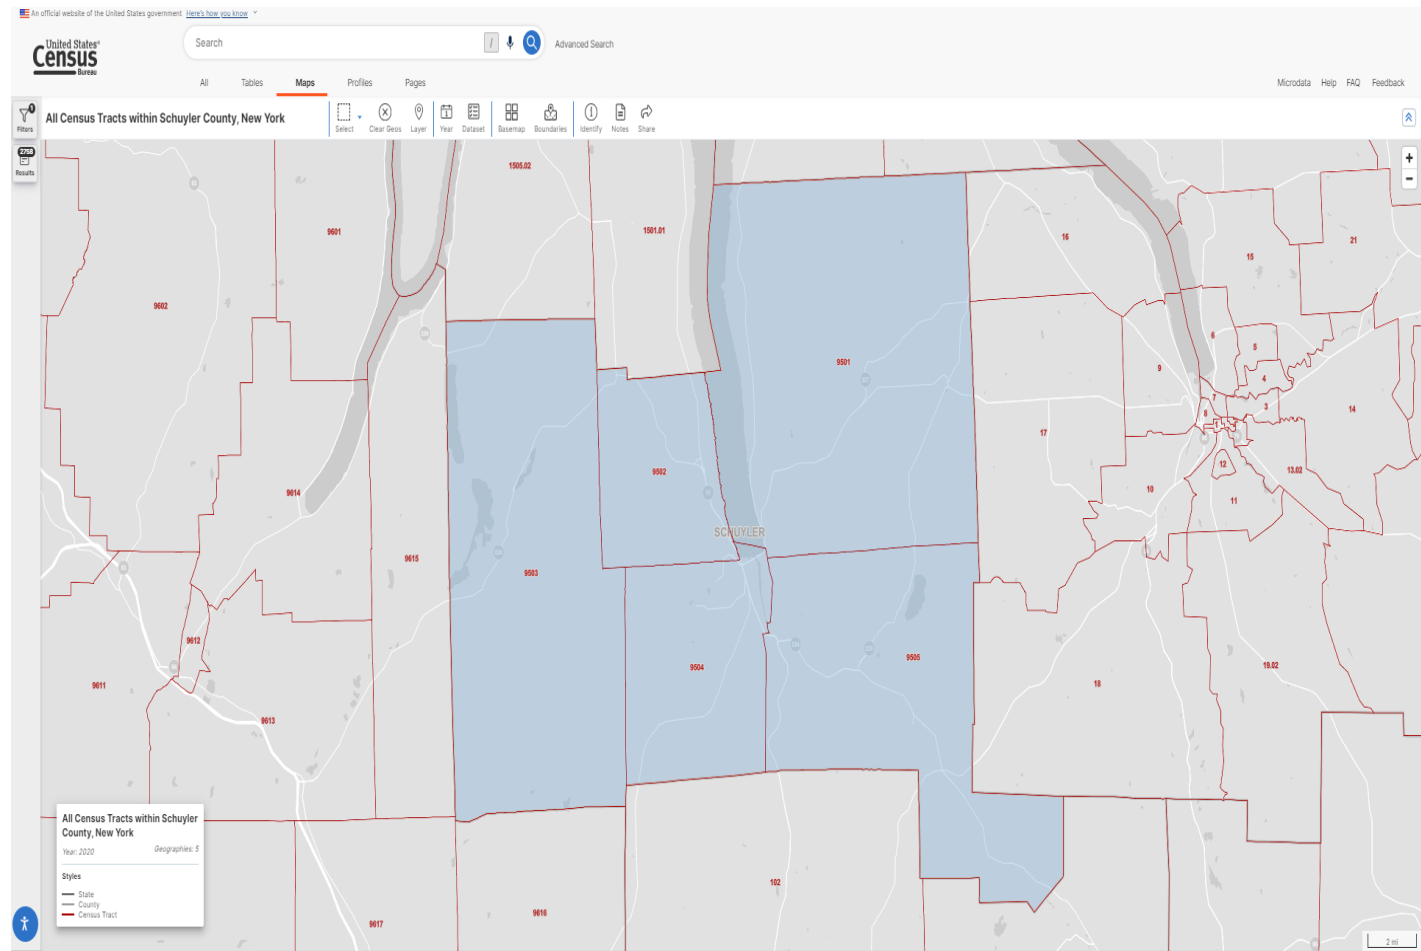

Schuyler County, NY